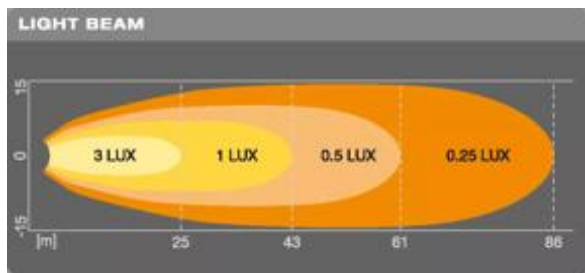

További termékadatok

Luminous intensity distribution

Lámpa csatlakozó	Open wire
Product remark	Beam Pattern: Wide

Képességek

Technológia	LED ¹⁾

¹⁾ Light-emitting diode application

Tanúsítványok és szabványok

Szabványok	ECE R10
Jóváhagyási jelek	E4 jóváhagyás
Védettség típusa	IP67

Ország-specifikus kategorizálás

Rendelési hivatkozás	LEDWL103-WD

Logisztikai adatok

Commodity code	85122000900

Környezetvédelmi információk