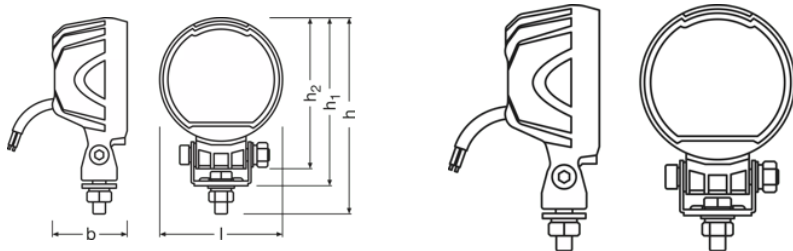

### Méretetek és súly

Termék súlya	430.00 g
Hosszúság	89.4 mm
Szélesség	52.1 mm
Magasság	136.4 mm