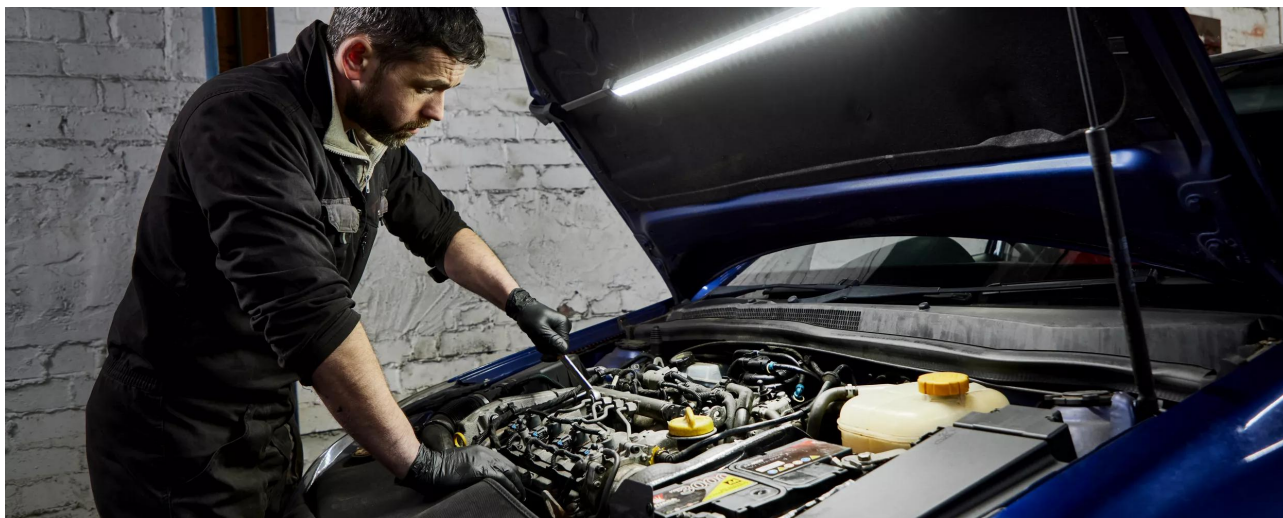

LEDinspect RECHARGEABLE UNDERBONNET LIGHT

Újratölthető

Akár 4,5 óra üzemidő. USB-C csatlakozón keresztül újratölthető, mindössze 3 óras töltési idő

Akár 1200 lm (magas fényerő) és akár 600 lm (alacsony fényerő)

Két fényfunkció: akár 1200 lm (magas fényerő) és 600 lm (alacsony fényerő)

Kihúzható

Akár 1,8 m-re is kihúzható. Szinte az összes motorháztető aljára felhelyezhető.

2 éves OSRAM garancia*

Rendszeres minőségbiztosítási intézkedések alátámasztják termékeink kiváló kivitelezését és funkcionalitását. Az innovatív technológia és a kiváló minőség valóban megtérül vásárlóinknak.