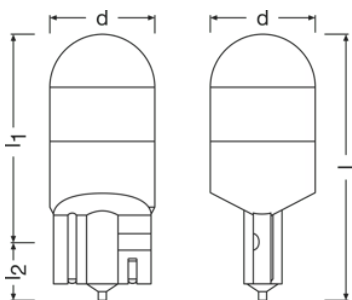

### Méretetek és súly

Hosszúság	26.8 mm
Átmérő	10.0 mm
Termék súlya	1.70 g