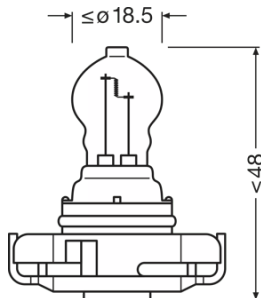

Termék adatlap

Műszaki adatok

Termékinformáció

Rendelési hivatkozás	5202
Alkalmazás (kategória és termékspec.)	Segédizzó

Elektromos adatok

Felvett teljesítmény	25 W
Névleges feszültség	12.0 V
Névleges teljesítmény	24.00 W
Vizsgálati feszültség	13,5 V

Fotometriai adatok

Fényáram	500 lm
Fényáram tűrés	+10 %; -20 %

Méreték és súly

Átmérő	18.5 mm
Termék súlya	9.60 g
Hosszúság	46.7 mm

Élettartam

Élettartam, B3	500 h
Élettartam Tc	1000 h

További termékadatok

Lámpafej (szabványos megjelölés)	PG20-1
----------------------------------	--------