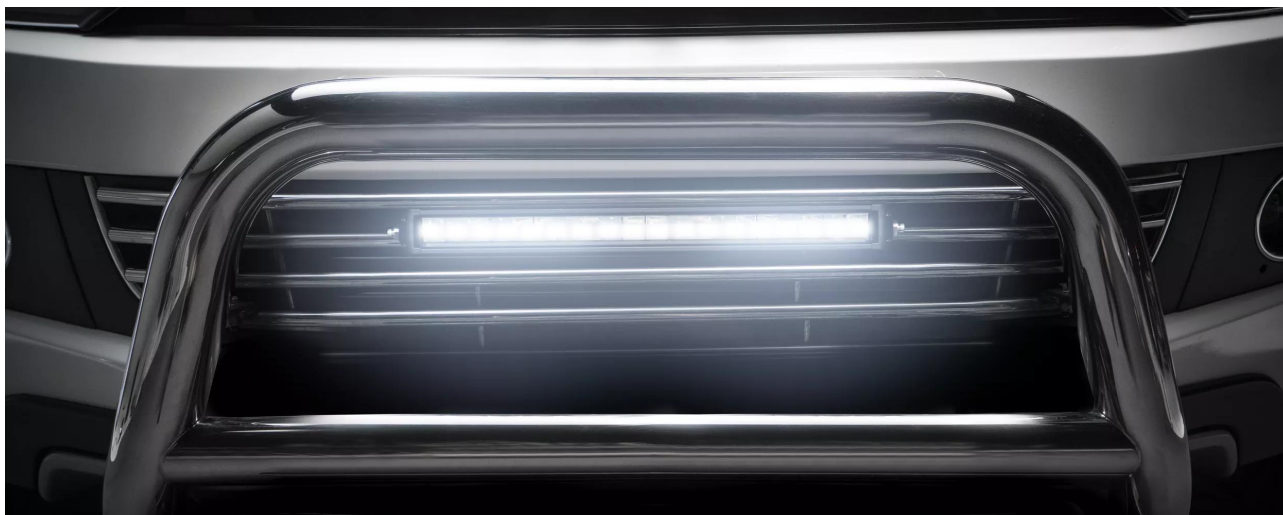

Lightbar FX500-CB SM

A magasabb fényerősség a fokozott biztonság garanciája az utakon

Központi és egyéni beszerelés

Egyéni telepítés a kettős ECE engedély
következtében

Bevilágított távolság akár 440 méter