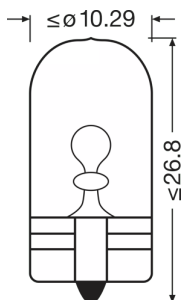

Termék adatlap

Műszaki adatok

Termékinformáció

Rendelési hivatkozás	2827DC
Alkalmazás (kategória és termékspec.)	Segédizzó

Elektromos adatok

Felvett teljesítmény	5 W
Névleges feszültség	12.0 V
Névleges teljesítmény	5.00 W
Vizsgálati feszültség	13,5 V
Felvett teljesítmény tűrése	±10 %

Fotometriai adatok

Fényáram	30 lm
Fényáram tűrés	±20 %

Méreték és súly

Átmérő	10.0 mm
Termék súlya	1.35 g
Hosszúság	26.8 mm

Élettartam

Élettartam, B3	200 h
Élettartam Tc	500 h

További termékadatok

Lámpafej (szabványos megjelölés)	W2.1x9.5d
----------------------------------	-----------

Logisztikai adatok

Termékkód	Termékmegnevezés	Csomagolás (darab/egység)	Méreték (hosszúság x szélesség x magasság)	Térfogat	Bruttó súly
4008321972750	DIADEM CHROME WY5W	Blister 2	- x - x -		
4008321972767	DIADEM CHROME WY5W	Karton 20	137 mm x 80 mm x 103 mm	1.13 dm ³	162.00 g
4052899417953	DIADEM CHROME WY5W	Blister 2	135 mm x 95 mm x 13 mm	0.17 dm ³	14.00 g
4052899417960	DIADEM CHROME WY5W	Karton 20	140 mm x 105 mm x 146 mm	2.15 dm ³	187.00 g