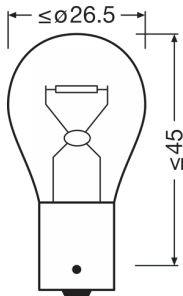

### Méreték és súly

Átmérő	25.0 mm
Termék súlya	8.00 g
Hosszúság	52.6 mm